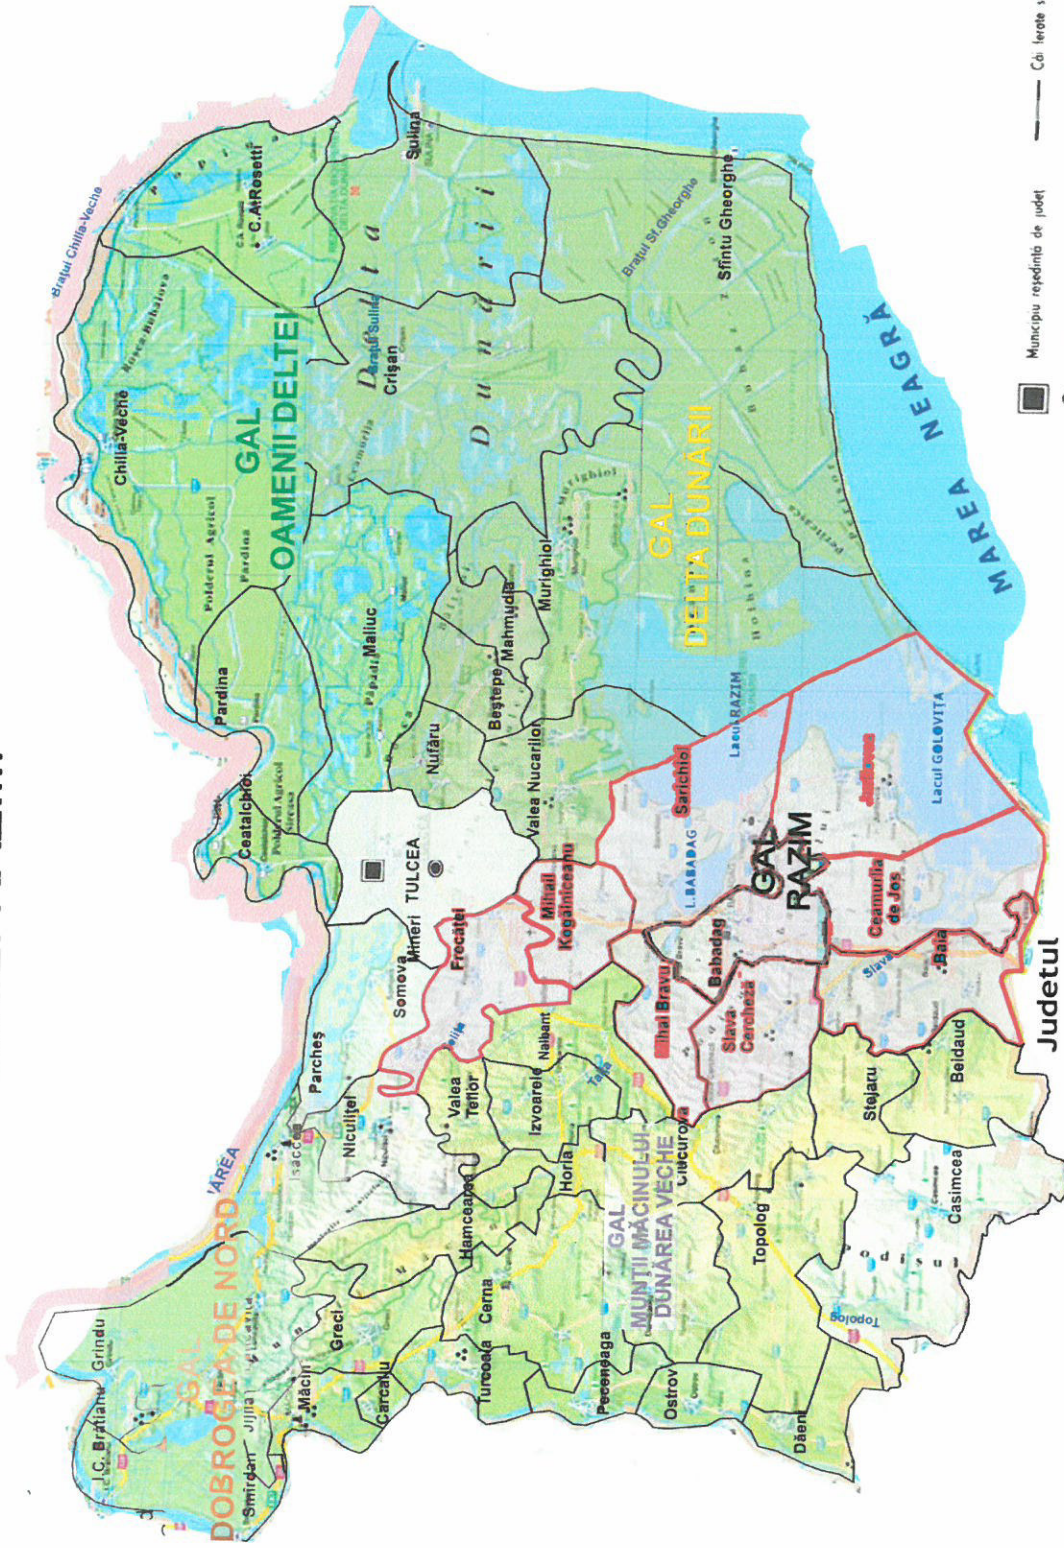

# Anexa 5 - HARTA ADMINISTRATIVA SI GEOGRAFICA G.A.L. RAZIM

Teritoriul GAL Razim se afla la o distanță de 11 km față de orașul Tulcea  
 Delimitari: N - Teritoriul GAL Dobrogea de Nord  
 E - Teritoriul GAL Delta Dunării  
 S - Județul Constanța  
 V - Teritoriul GAL Muntii Macinului Dunarea Veche